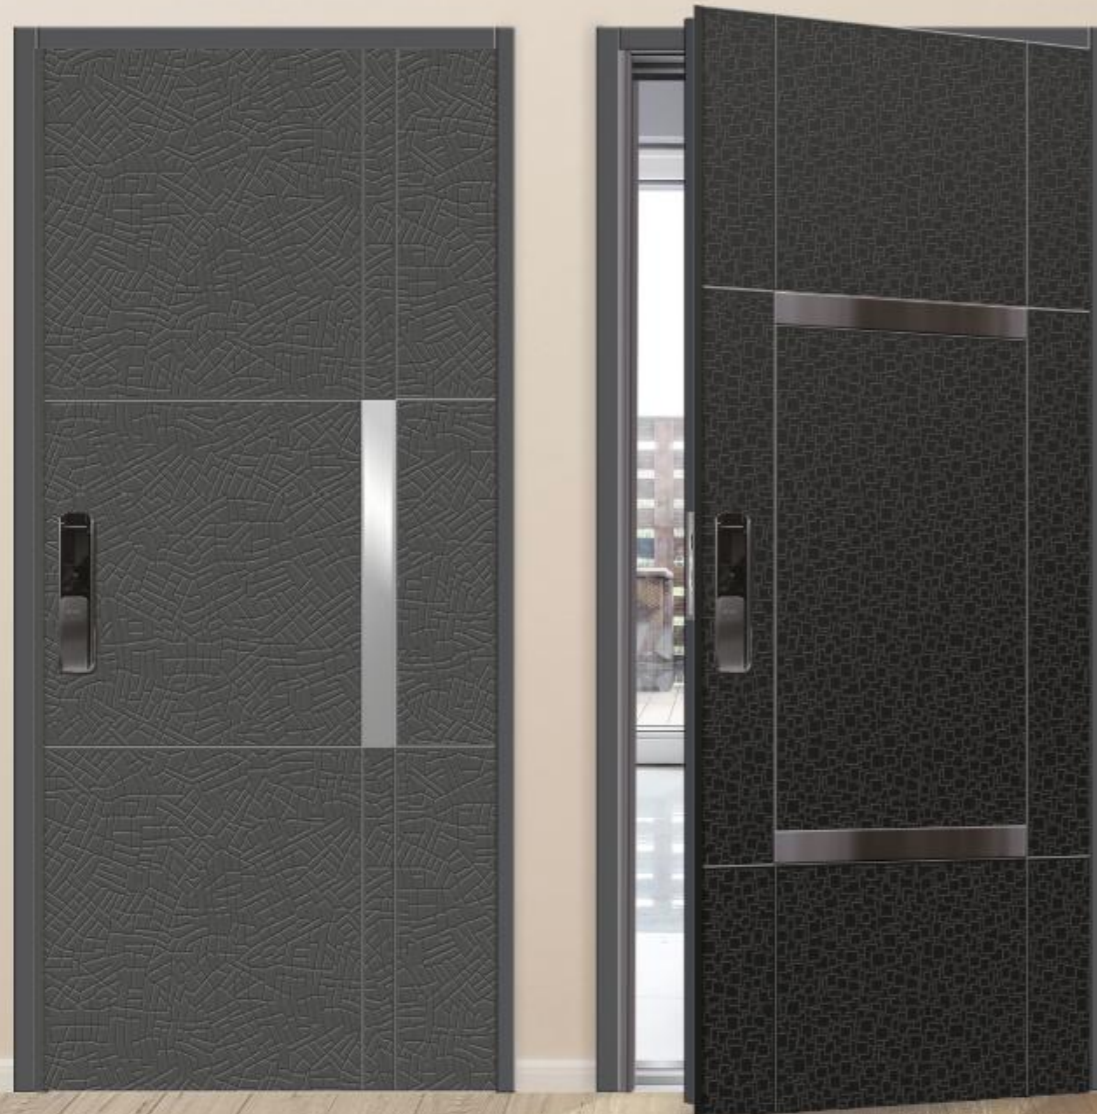

DOOR COLLETION 「AEGIS DOOR」

분체도장도어 도장색상 변경가능

HS-1203

Size 500x1700-1000x2100
스텐레스장식판, 분체도장
<후면>EGI분체도장

내화 | 단열 | 기밀 | 유로형 불가
도장색상 변경가능

HS-1226

Size 900x2100-1000x2100
스텐레스장식판, 분체도장
<후면>EGI분체도장

내화 | 단열 | 기밀 | 유로형 불가
도장색상 변경가능