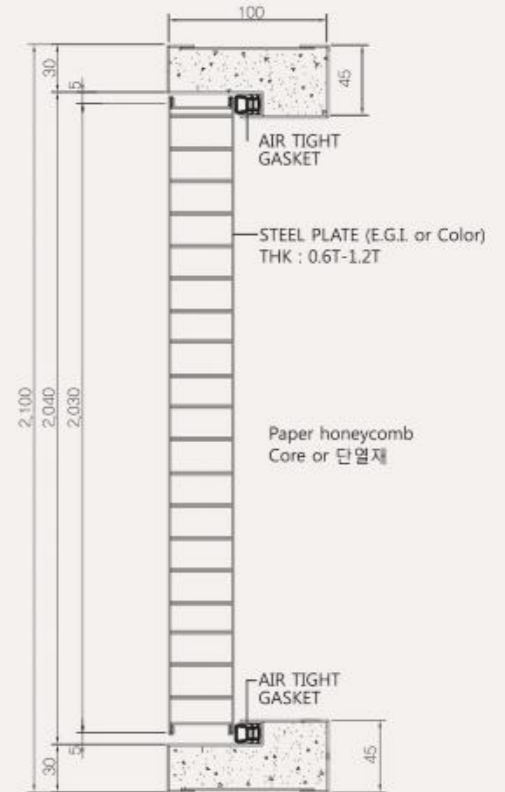

방음문-A형
(편개)

레저, 단추, 몰딩, 분체도장
<후면>분체도장
기능성 방음도어

방음문-C형
(편개, 양개)

레저, 단추, 몰딩, 분체도장
<후면>분체도장
기능성 방음도어

방화문 정면도

수직단면도

수평단면도

- ① 제품색상은 인쇄물이므로 실제와 다를 수 있습니다
- ② 칼라강판, 분체도장도어는 시간에 따라 색상이 변경됩니다
- ③ 후렘도장 별도