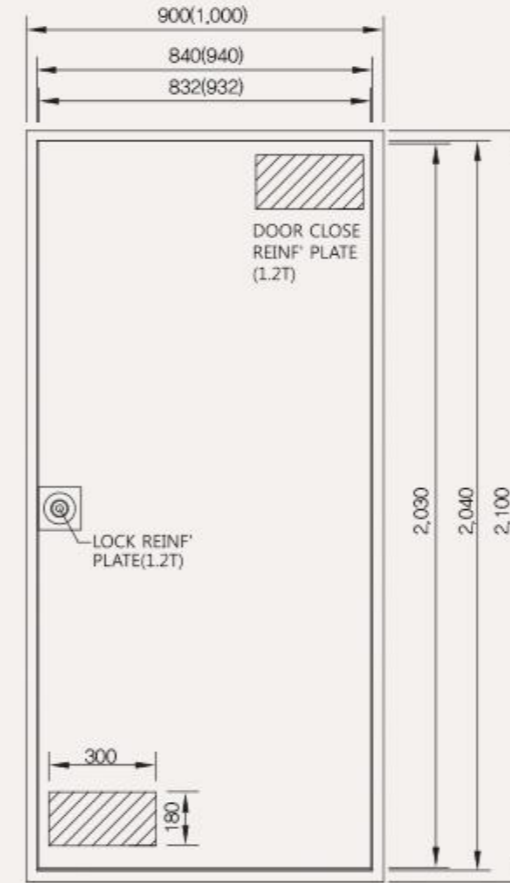

▶ 방음도어 제작기간 30일

레저, 단추, 몰딩, 분체도장
<후면>분체도장
기능성 방음도어

레저, 단추, 몰딩, 분체도장
<후면>분체도장
기능성 방음도어

레저, 단추, 몰딩, 분체도장
<후면>분체도장
기능성 방음도어

방화문 정면도

- ① 제품색상은 인쇄물이므로 실제와 다를 수 있습니다
- ② 칼라강판, 분체도장도어는 시간에 따라 색상이 변경됩니다
- ③ 후렘도장 별도