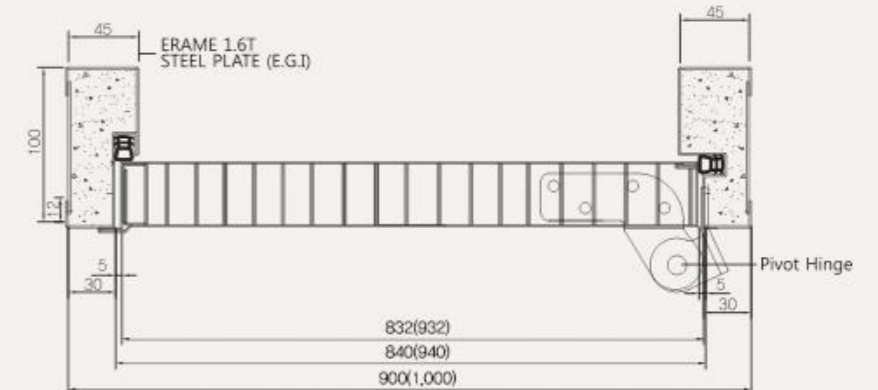

방음문-A형
(편개)

레저, 단추, 몰딩, 분체도장
<후면>분체도장
기능성 방음도어

방음문-C형
(편개, 양개)

레저, 단추, 몰딩, 분체도장
<후면>분체도장
기능성 방음도어

방화문 정면도

수직단면도

수평단면도

- ① 제품색상은 인쇄물이므로 실제와 다를 수 있습니다
- ② 칼라강판, 분체도장도어는 시간에 따라 색상이 변경됩니다
- ③ 후렘도장 별도